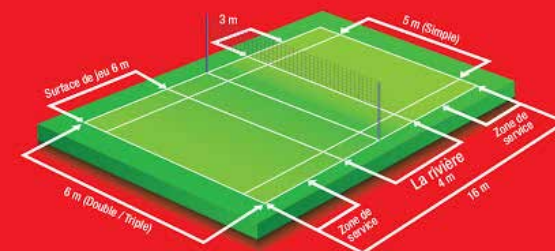

## C'EST QUOI ?

Discipline créée par la Fédération Mondiale de Badminton (BWF)

Ouverte à tous et toutes

Âge, inclusive, mixte

Jouable partout

Gazon, surfaces dures, sable

Pratique ludique & facile d'accès

Seule pratique possible hors gymnase

### TERRAIN COMPOSÉ DE 3 ZONES :

- **La « rivière »** est située entre le filet et la ligne des 2 mètres de chaque côté du filet. Tout volant atterrissant dans cette zone est considéré comme faute.
- **La zone de service** est située entre le marqueur positionné à 5 mètres du filet et la ligne de Fond de court.
- **Les couloirs latéraux** pour les matchs en double et en triple.